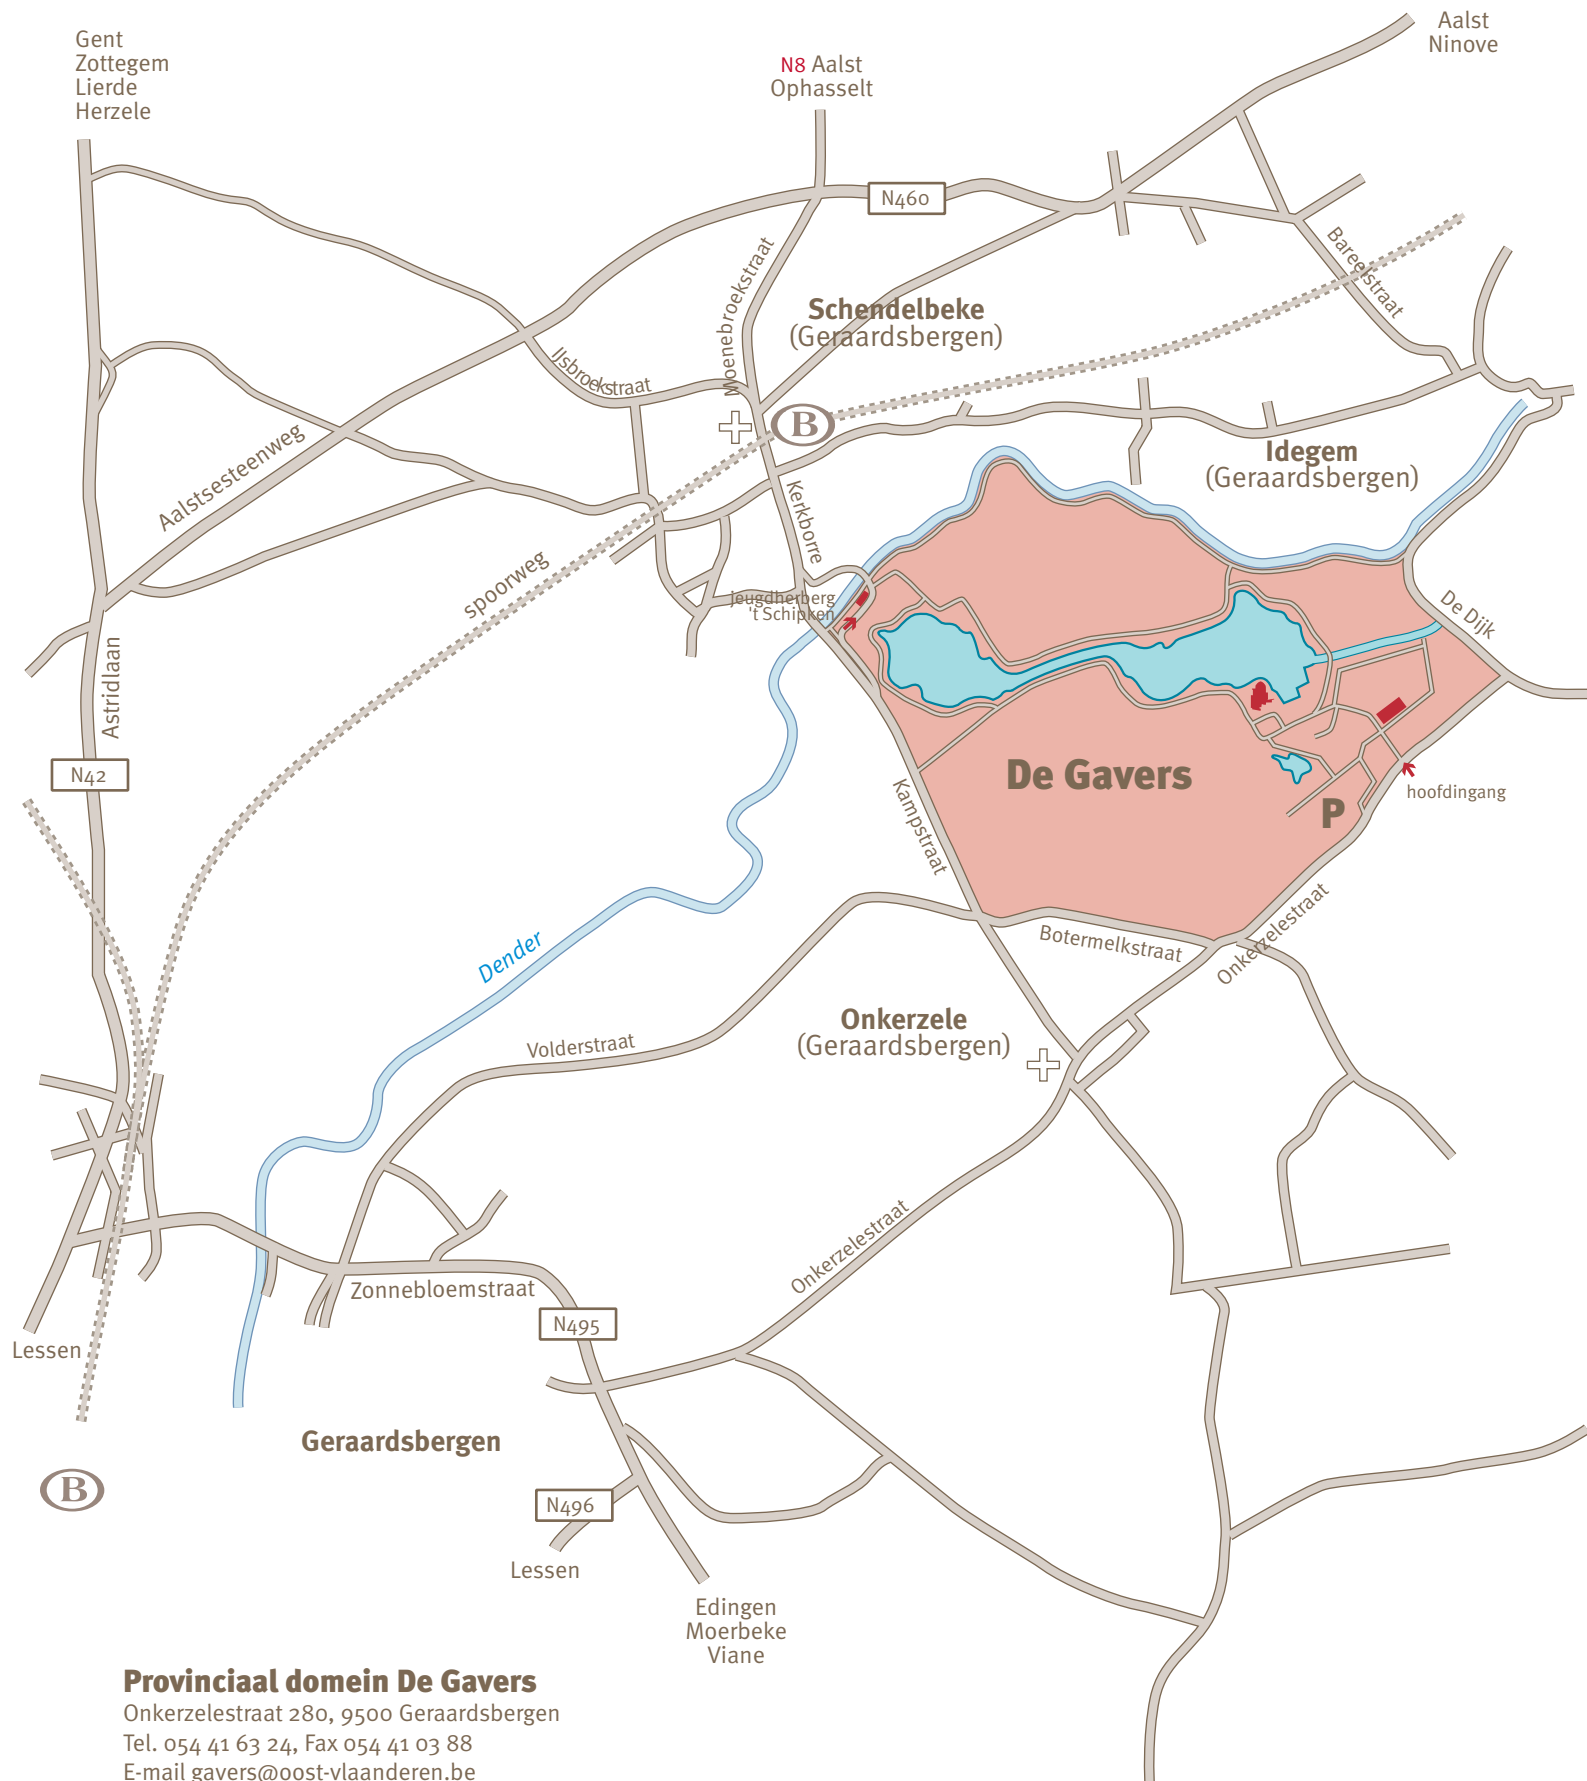

Provinciaal domein De Gavers

Provinciaal domein De Gavers

Onkerzelestraat 280, 9500 Geraardsbergen
Tel. 054 41 63 24, Fax 054 41 03 88
E-mail gavers@oost-vlaanderen.be
Website www.degavers.be

Openbaar vervoer
trein: station Schendelbeke